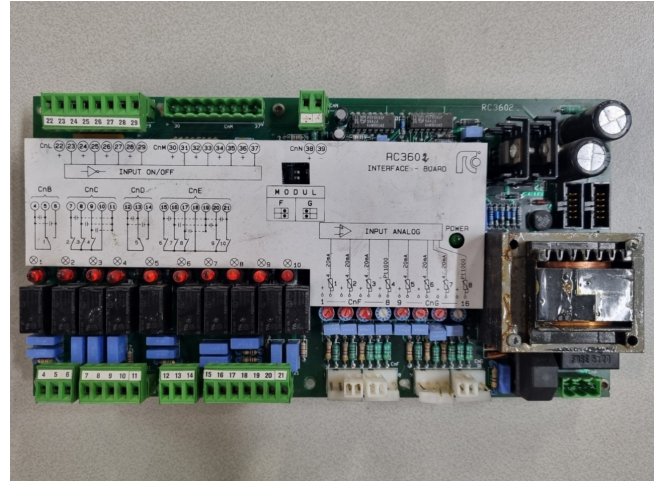

## RC Condizionatori RC3602

### Specifications

Merke	RC Condizionatori
Art	RC3602
Remarks	260x140x60 mm (LxWxH)
Stock	1